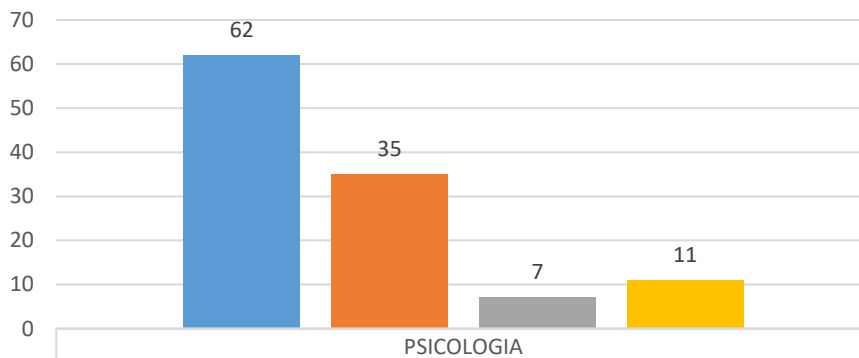

PSICOLOGIA

■ TERAPIA PSICOLOGICA	62
■ SEGUIMIENTO TERAPIA	35
■ ESCUCHAS JUZGADO	7
■ ACOMPAÑAMIENTO	11

- TERAPIA PSICOLOGICA
- SEGUIMIENTO TERAPIA
- ESCUCHAS JUZGADO
- ACOMPAÑAMIENTO