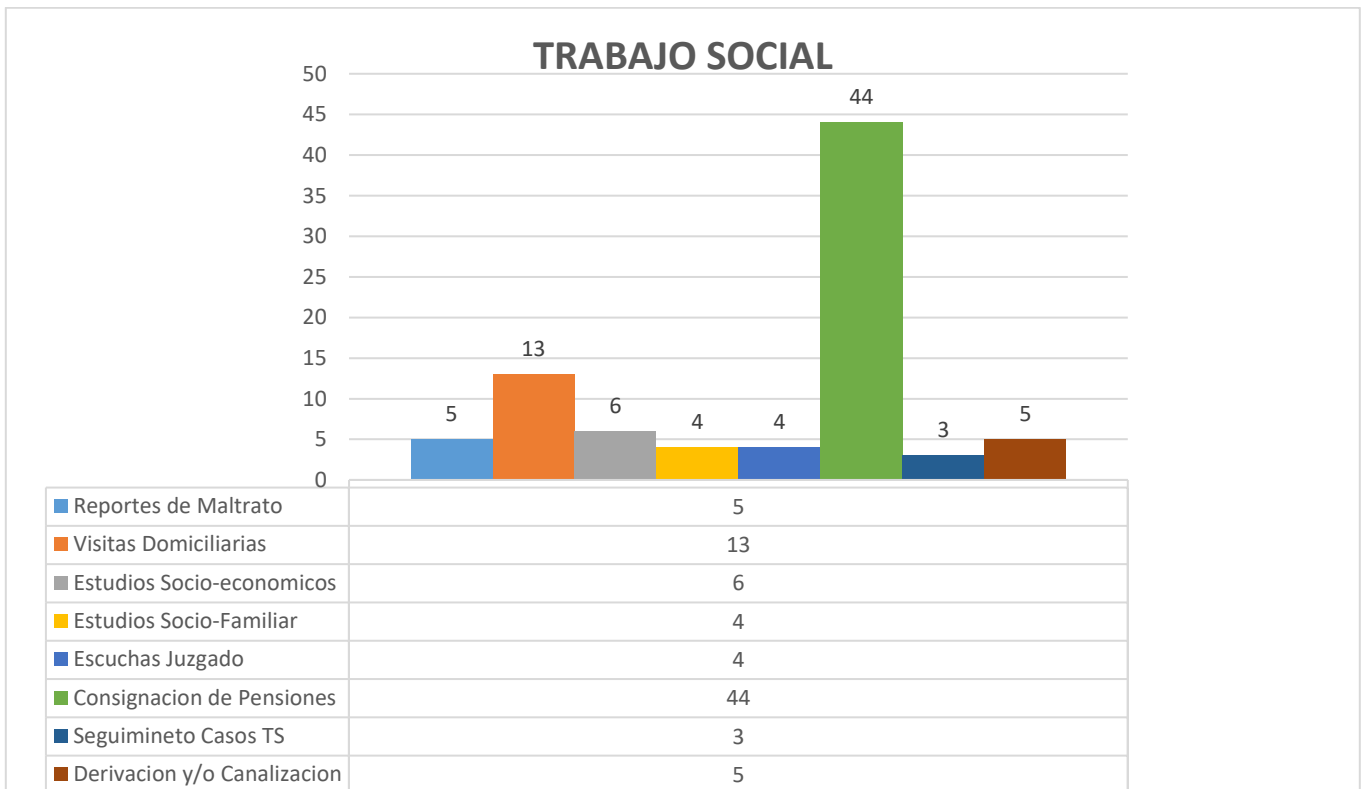

**DELEGACION INSTITUCIONAL DE LA PROCURADURIA DE
 PROTECCION DE NIÑAS, NIÑOS Y ADOLESCENTES, SISTEMA
 DIF AUTLAN DE NAVARRO, JALISCO
 JUNIO 2019**

PREVERP

■ Visitas Domiciliarias	22
■ Seguimientos NNA Becados	80
■ Escuela para Padres	50
■ Evento Clausura Escuela para Padres	1
■ Clasificación de Expedientes	60
■ Visitas Institucionales	6
■ Taller de Derechos de NNA	
■ Taller de Riesgos y Consecuencias del Trabajo Infantil	68

- Visitas Domiciliarias
- Seguimientos NNA Becados
- Escuela para Padres
- Evento Clausura Escuela para Padres
- Clasificación de Expedientes
- Visitas Institucionales
- Taller de Derechos de NNA

PSICOLOGIA