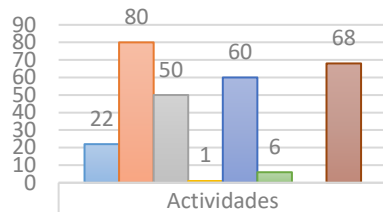

**DELEGACION INSTITUCIONAL DE LA PROCURADURIA DE
 PROTECCION DE NIÑAS, NIÑOS Y ADOLESCENTES, SISTEMA
 DIF AUTLAN DE NAVARRO, JALISCO
 JUNIO 2019**

PREVERP

■ Visitas Domiciliarias	22
■ Seguimientos NNA Becados	80
■ Escuela para Padres	50
■ Evento Clausura Escuela para Padres	1
■ Clasificación de Expedientes	60
■ Visitas Institucionales	6
■ Taller de Derechos de NNA	
■ Taller de Riesgos y Consecuencias del Trabajo Infantil	68

- Visitas Domiciliarias
- Seguimientos NNA Becados
- Escuela para Padres
- Evento Clausura Escuela para Padres
- Clasificación de Expedientes
- Visitas Institucionales
- Taller de Derechos de NNA

PSICOLOGIA