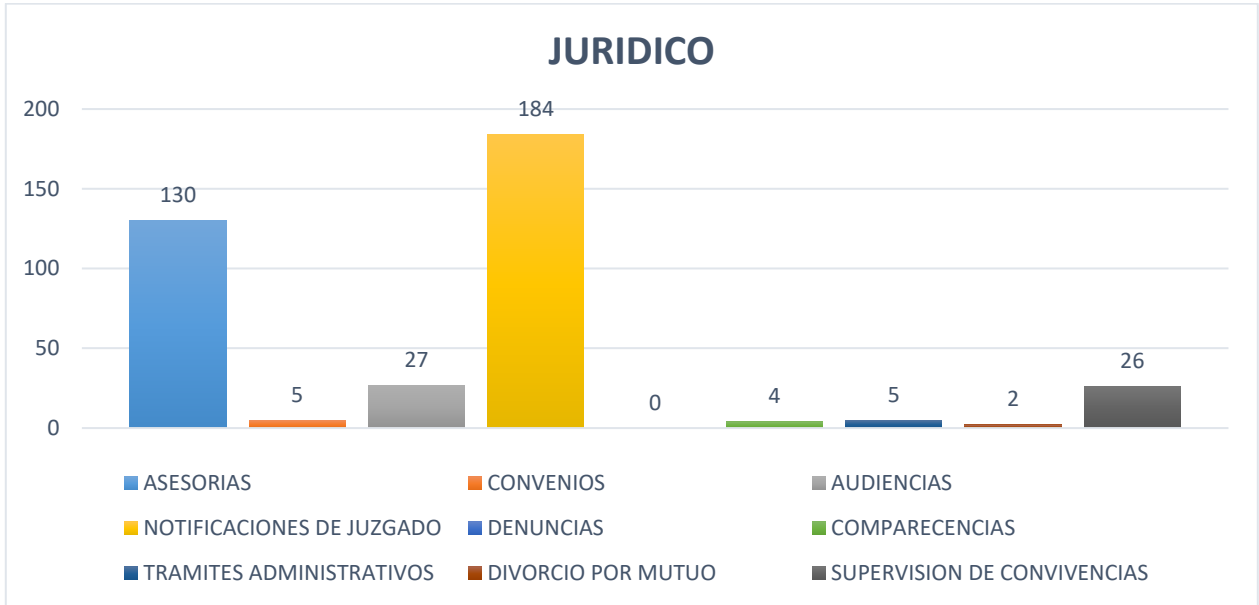

**DELEGACION INSTITUCIONAL DE LA PROCURADURIA DE
 PROTECCION DE NIÑAS, NIÑOS Y ADOLESCENTES, SISTEMA
 DIF AUTLAN DE NAVARRO, JALISCO
 JUNIO 2019**

PREVERP

■ Visitas Domiciliarias	22
■ Seguimientos NNA Becados	80
■ Escuela para Padres	50
■ Evento Clausura Escuela para Padres	1
■ Clasificación de Expedientes	60
■ Visitas Institucionales	6
■ Taller de Derechos de NNA	
■ Taller de Riesgos y Consecuencias del Trabajo Infantil	68

- Visitas Domiciliarias
- Seguimientos NNA Becados
- Escuela para Padres
- Evento Clausura Escuela para Padres
- Clasificación de Expedientes
- Visitas Institucionales
- Taller de Derechos de NNA

PSICOLOGIA