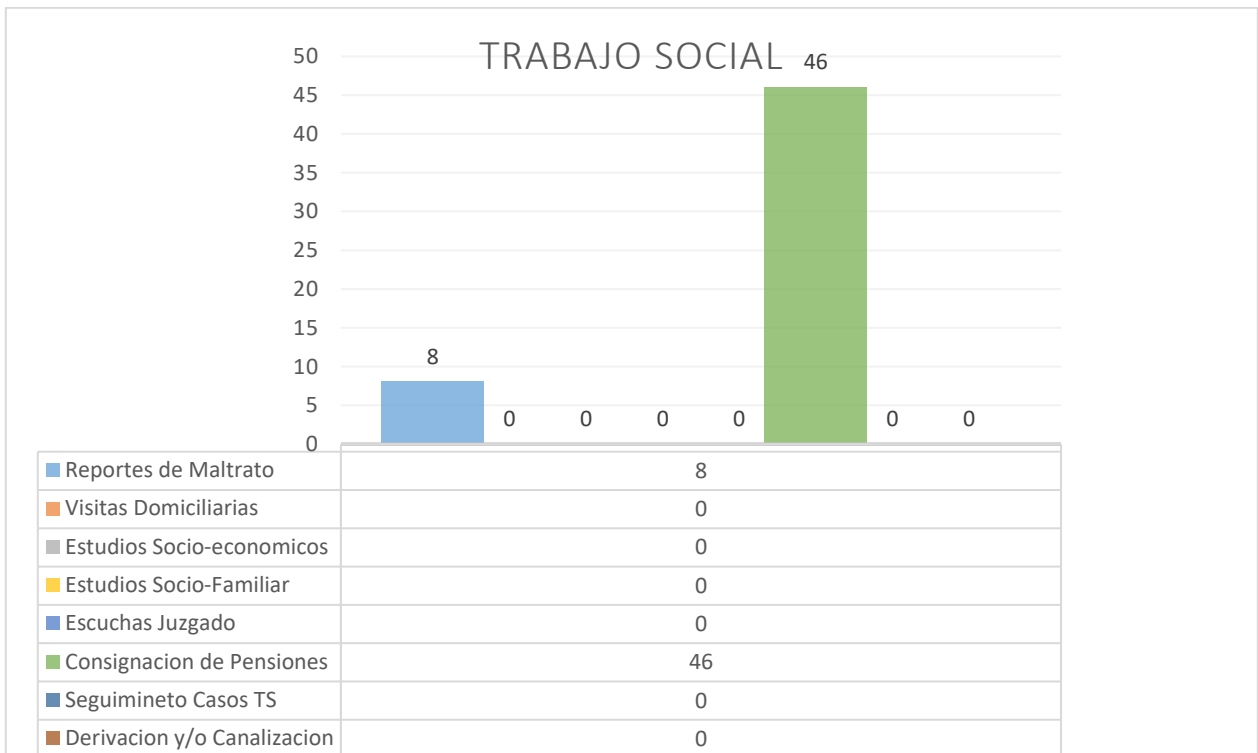

**DELEGACION INSTITUCIONAL DE LA PROCURADURIA DE
 PROTECCION DE NIÑAS, NIÑOS Y ADOLESCENTES, SISTEMA
 DIF AUTLAN DE NAVARRO, JALISCO
 ABRIL 2020**

PSICOLOGIA

PREVERP