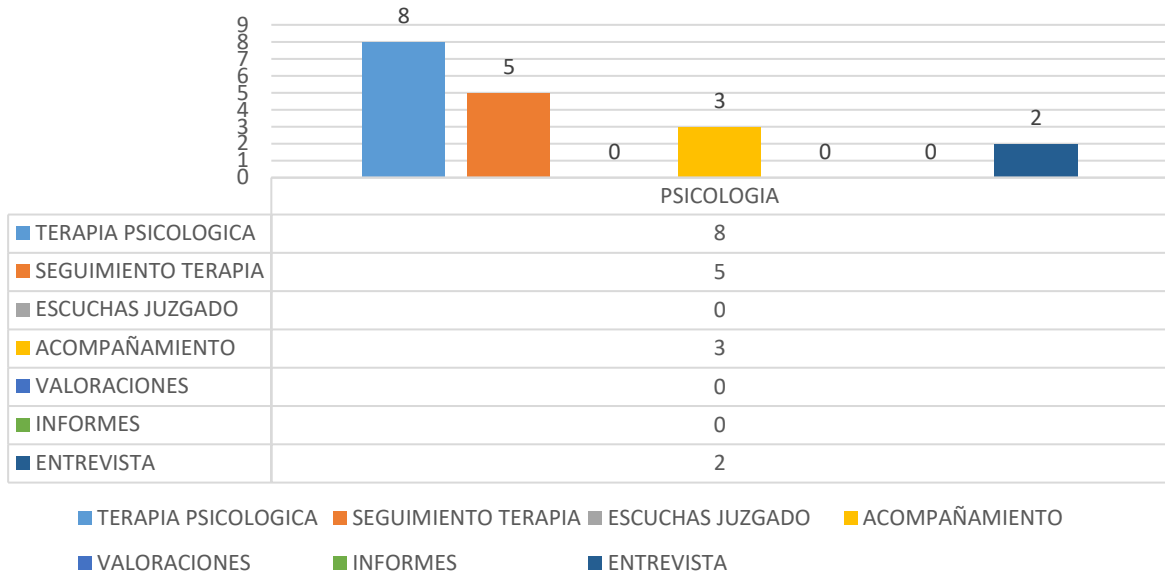

**DELEGACION INSTITUCIONAL DE LA PROCURADURIA DE
 PROTECCION DE NIÑAS, NIÑOS Y ADOLESCENTES, SISTEMA
 DIF AUTLAN DE NAVARRO, JALISCO
 ABRIL 2020**

PSICOLOGIA

PREVERP