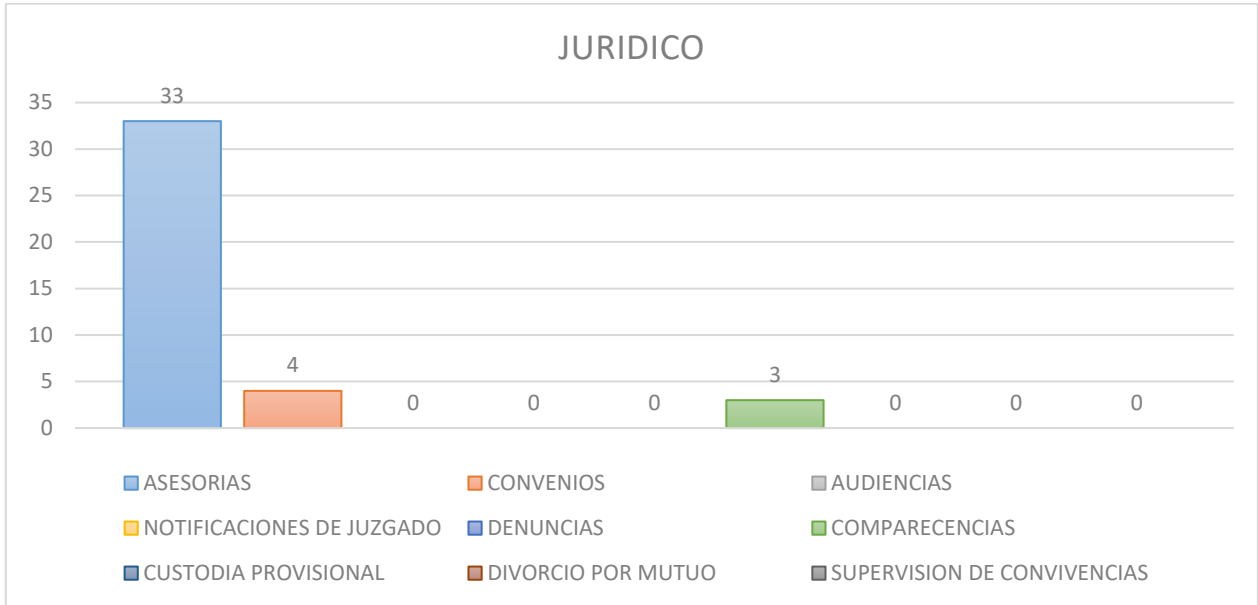

**DELEGACION INSTITUCIONAL DE LA PROCURADURIA DE
 PROTECCION DE NIÑAS, NIÑOS Y ADOLESCENTES, SISTEMA
 DIF AUTLAN DE NAVARRO, JALISCO
 ABRIL 2020**

PSICOLOGIA

PREVERP