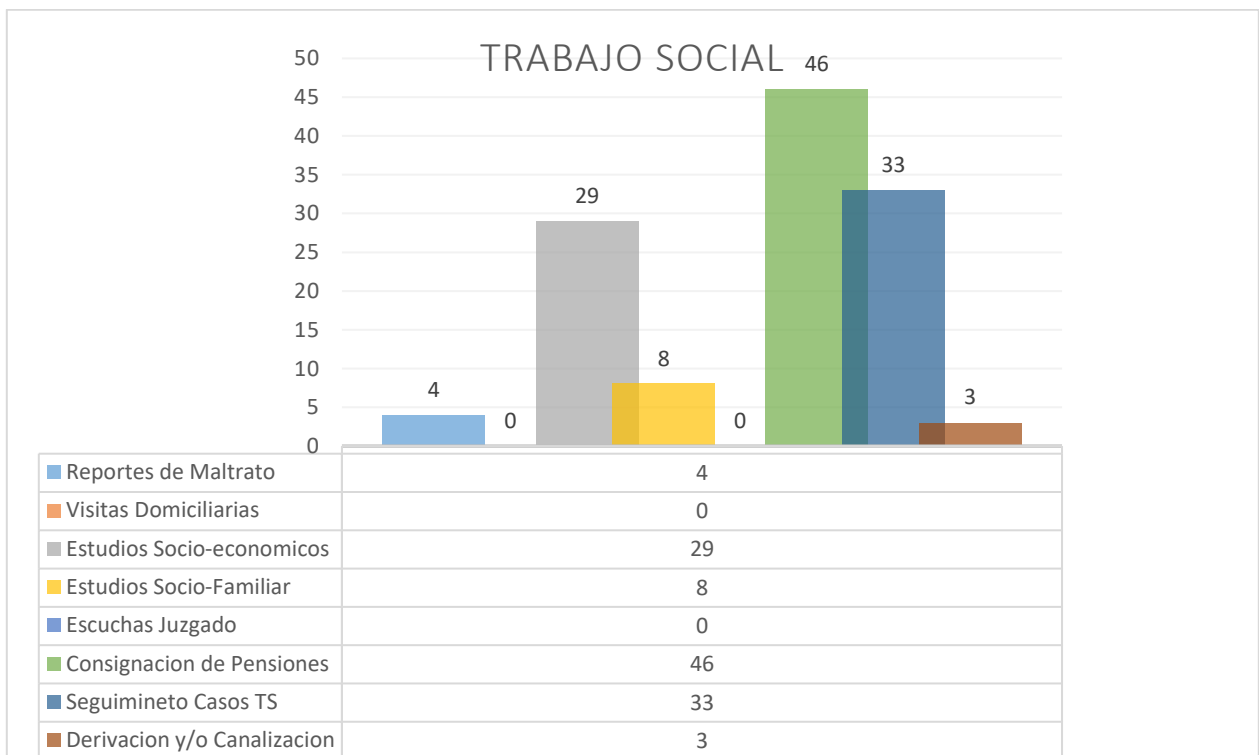

**DELEGACION INSTITUCIONAL DE LA PROCURADURIA DE
PROTECCION DE NIÑAS, NIÑOS Y ADOLESCENTES, SISTEMA
DIF AUTLAN DE NAVARRO, JALISCO
MAYO 2020**

PSICOLOGIA

PSICOLOGIA	
■ TERAPIA PSICOLOGICA	70
■ SEGUIMIENTO TERAPIA	28
■ ESCUCHAS JUZGADO	0
■ ACOMPAÑAMIENTO	12
■ VALORACIONES	3
■ INFORMES/ENTREVISTA	2
■	