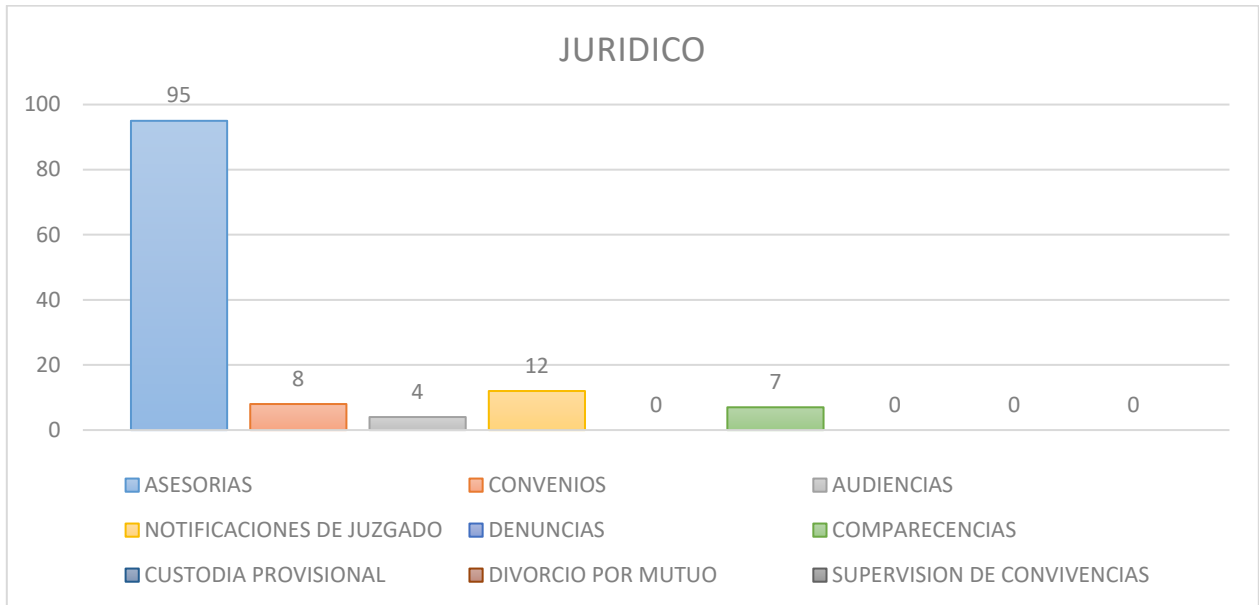

**DELEGACION INSTITUCIONAL DE LA PROCURADURIA DE
PROTECCION DE NIÑAS, NIÑOS Y ADOLESCENTES, SISTEMA
DIF AUTLAN DE NAVARRO, JALISCO
MAYO 2020**

PSICOLOGIA

PSICOLOGIA	
■ TERAPIA PSICOLOGICA	70
■ SEGUIMIENTO TERAPIA	28
■ ESCUCHAS JUZGADO	0
■ ACOMPAÑAMIENTO	12
■ VALORACIONES	3
■ INFORMES/ENTREVISTA	2
■	

■ TERAPIA PSICOLOGICA
 ■ SEGUIMIENTO TERAPIA
 ■ ESCUCHAS JUZGADO
 ■ ACOMPAÑAMIENTO
■ VALORACIONES
 ■ INFORMES/ENTREVISTA
■

PREVERP

Actividades	
■ Visitas Domiciliarias	40
■ Seguimientos NNA Becados	169
■ Clasificacion de Expedientes	169
■ Visitas Institucionales	0
■ Convocatoria Dibujo Familia como vive la Cuarentena	50
■ Convocatoria Video Derechos de NNA	73
■ Capacitaciones PREVERP	9
■ Asesorias	45