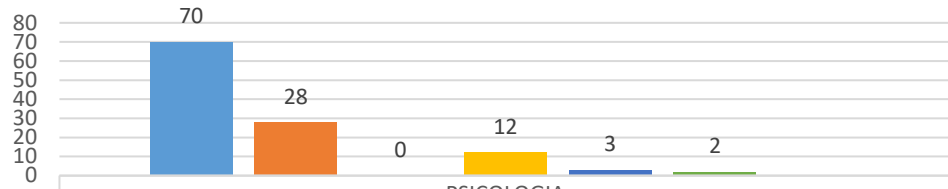

**DELEGACION INSTITUCIONAL DE LA PROCURADURIA DE
PROTECCION DE NIÑAS, NIÑOS Y ADOLESCENTES, SISTEMA
DIF AUTLAN DE NAVARRO, JALISCO
MAYO 2020**

PSICOLOGIA

PSICOLOGIA	
■ TERAPIA PSICOLOGICA	70
■ SEGUIMIENTO TERAPIA	28
■ ESCUCHAS JUZGADO	0
■ ACOMPAÑAMIENTO	12
■ VALORACIONES	3
■ INFORMES/ENTREVISTA	2
■	