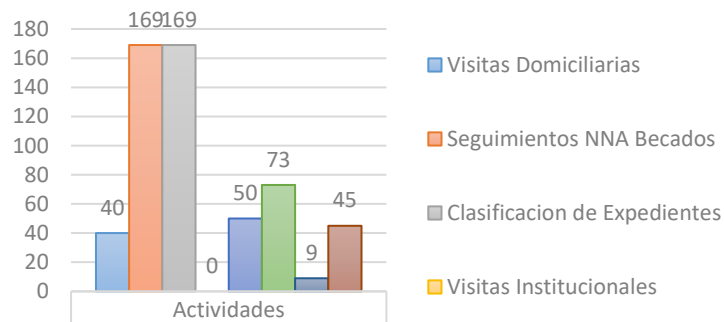

**DELEGACION INSTITUCIONAL DE LA PROCURADURIA DE
PROTECCION DE NIÑAS, NIÑOS Y ADOLESCENTES, SISTEMA
DIF AUTLAN DE NAVARRO, JALISCO
MAYO 2020**

PSICOLOGIA

PSICOLOGIA	
■ TERAPIA PSICOLOGICA	70
■ SEGUIMIENTO TERAPIA	28
■ ESCUCHAS JUZGADO	0
■ ACOMPAÑAMIENTO	12
■ VALORACIONES	3
■ INFORMES/ENTREVISTA	2
■	

■ TERAPIA PSICOLOGICA
 ■ SEGUIMIENTO TERAPIA
 ■ ESCUCHAS JUZGADO
 ■ ACOMPAÑAMIENTO
■ VALORACIONES
 ■ INFORMES/ENTREVISTA
■

PREVERP

Actividades	
■ Visitas Domiciliarias	40
■ Seguimientos NNA Becados	169
■ Clasificacion de Expedientes	169
■ Visitas Institucionales	0
■ Convocatoria Dibujo Familia como vive la Cuarentena	50
■ Convocatoria Video Derechos de NNA	73
■ Capacitaciones PREVERP	9
■ Asesorias	45